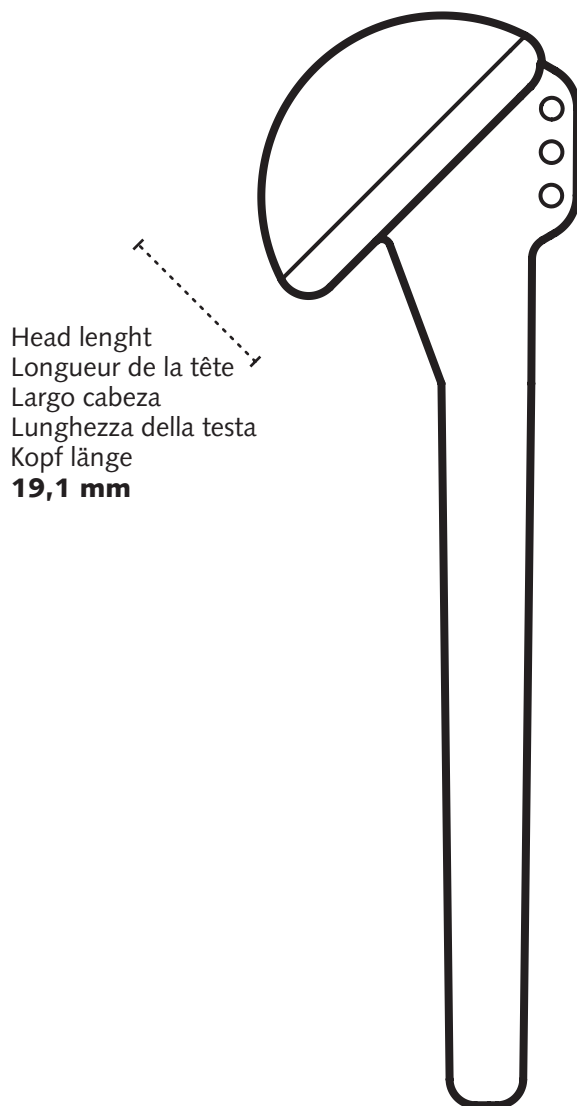

40H

Shoulder spacer

Spacer de épaule

Espaciador de hombro

Spaziatore di spalla

Schulter-Spacer

.....120 mm.....

MAGNIFICATION / GROSSISSEMENT / MAGNIFICACIÓN / INGRANDIMENTO / VERGRÖßERUNG: **15%**
0 1 2 3 4 5 6 7 8 9 10 11 12 13 **cm**

40 mm Head Diameter

Diamètre de la tête 40 mm

Diámetro de Cabeza 40 mm

Diametro della testa 40 mm

40 mm Kopfdurchmesser

48H

Shoulder spacer
Spacer de épaule
Espaciador de hombro
Spaziatore di spalla
Schulter-Spacer

48 mm Head Diameter

Diamètre de la tête 48 mm

Diámetro de Cabeza 48 mm

Diametro della testa 48 mm

48 mm Kopfdurchmesser