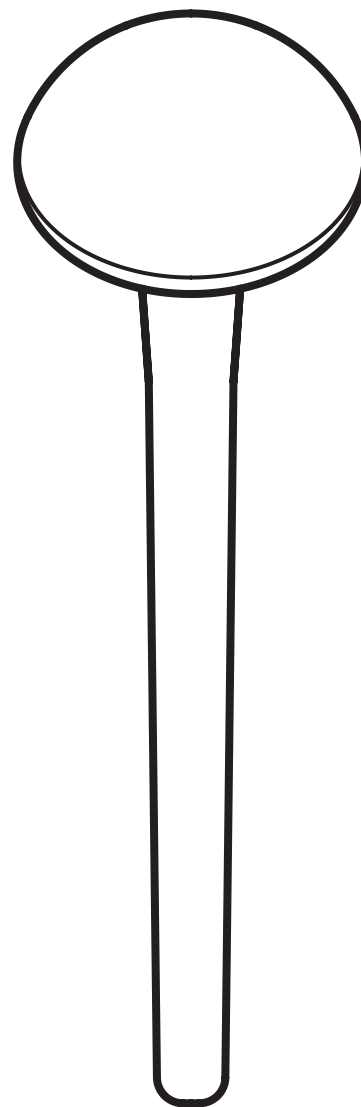

40H

Shoulder spacer

Spacer de épaule

Espaciador de hombro

Spaziatore di spalla

Schulter-Spacer

.....120 mm.....

MAGNIFICATION / GROSSISSEMENT / MAGNIFICACIÓN / INGRANDIMENTO / VERGRÖßERUNG: **15%**
0 1 2 3 4 5 6 7 8 9 10 11 12 13 **cm**

40 mm Head Diameter

Diamètre de la tête 40 mm

Diámetro de Cabeza 40 mm

Diametro della testa 40 mm

40 mm Kopfdurchmesser

48H

Shoulder spacer
Spacer de épaule
Espaciador de hombro
Spaziatore di spalla
Schulter-Spacer

48 mm Head Diameter

Diamètre de la tête 48 mm

Diámetro de Cabeza 48 mm

Diametro della testa 48 mm

48 mm Kopfdurchmesser