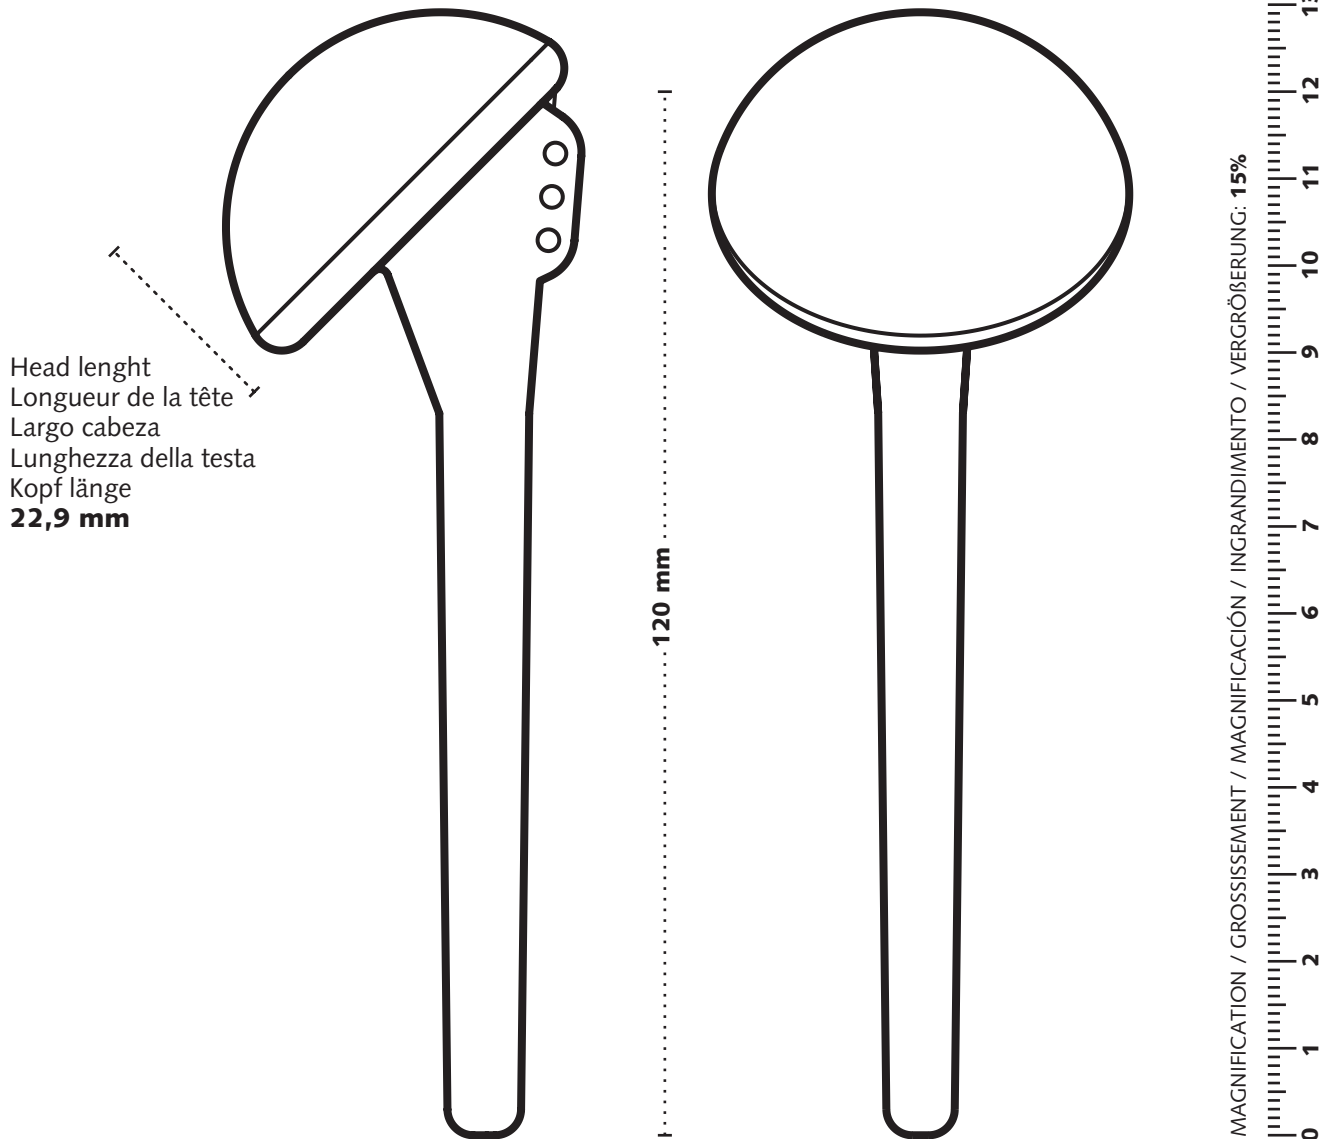

40H

Shoulder spacer

Spacer de épaule

Espaciador de hombro

Spaziatore di spalla

Schulter-Spacer

.....120 mm.....

MAGNIFICATION / GROSSISSEMENT / MAGNIFICACIÓN / INGRANDIMENTO / VERGRÖßERUNG: **15%**
0 1 2 3 4 5 6 7 8 9 10 11 12 13 **cm**

40 mm Head Diameter

Diamètre de la tête 40 mm

Diámetro de Cabeza 40 mm

Diametro della testa 40 mm

40 mm Kopfdurchmesser

48H

Shoulder spacer
Spacer de épaule
Espaciador de hombro
Spaziatore di spalla
Schulter-Spacer

48 mm Head Diameter

Diamètre de la tête 48 mm

Diámetro de Cabeza 48 mm

Diametro della testa 48 mm

48 mm Kopfdurchmesser